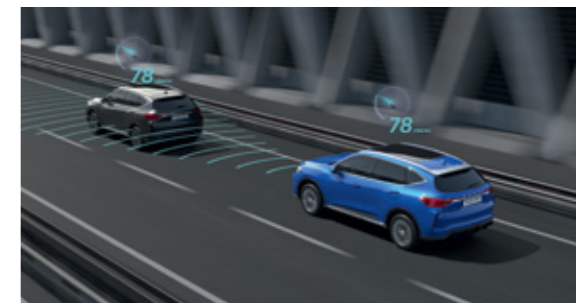

Адаптивный круиз-контроль