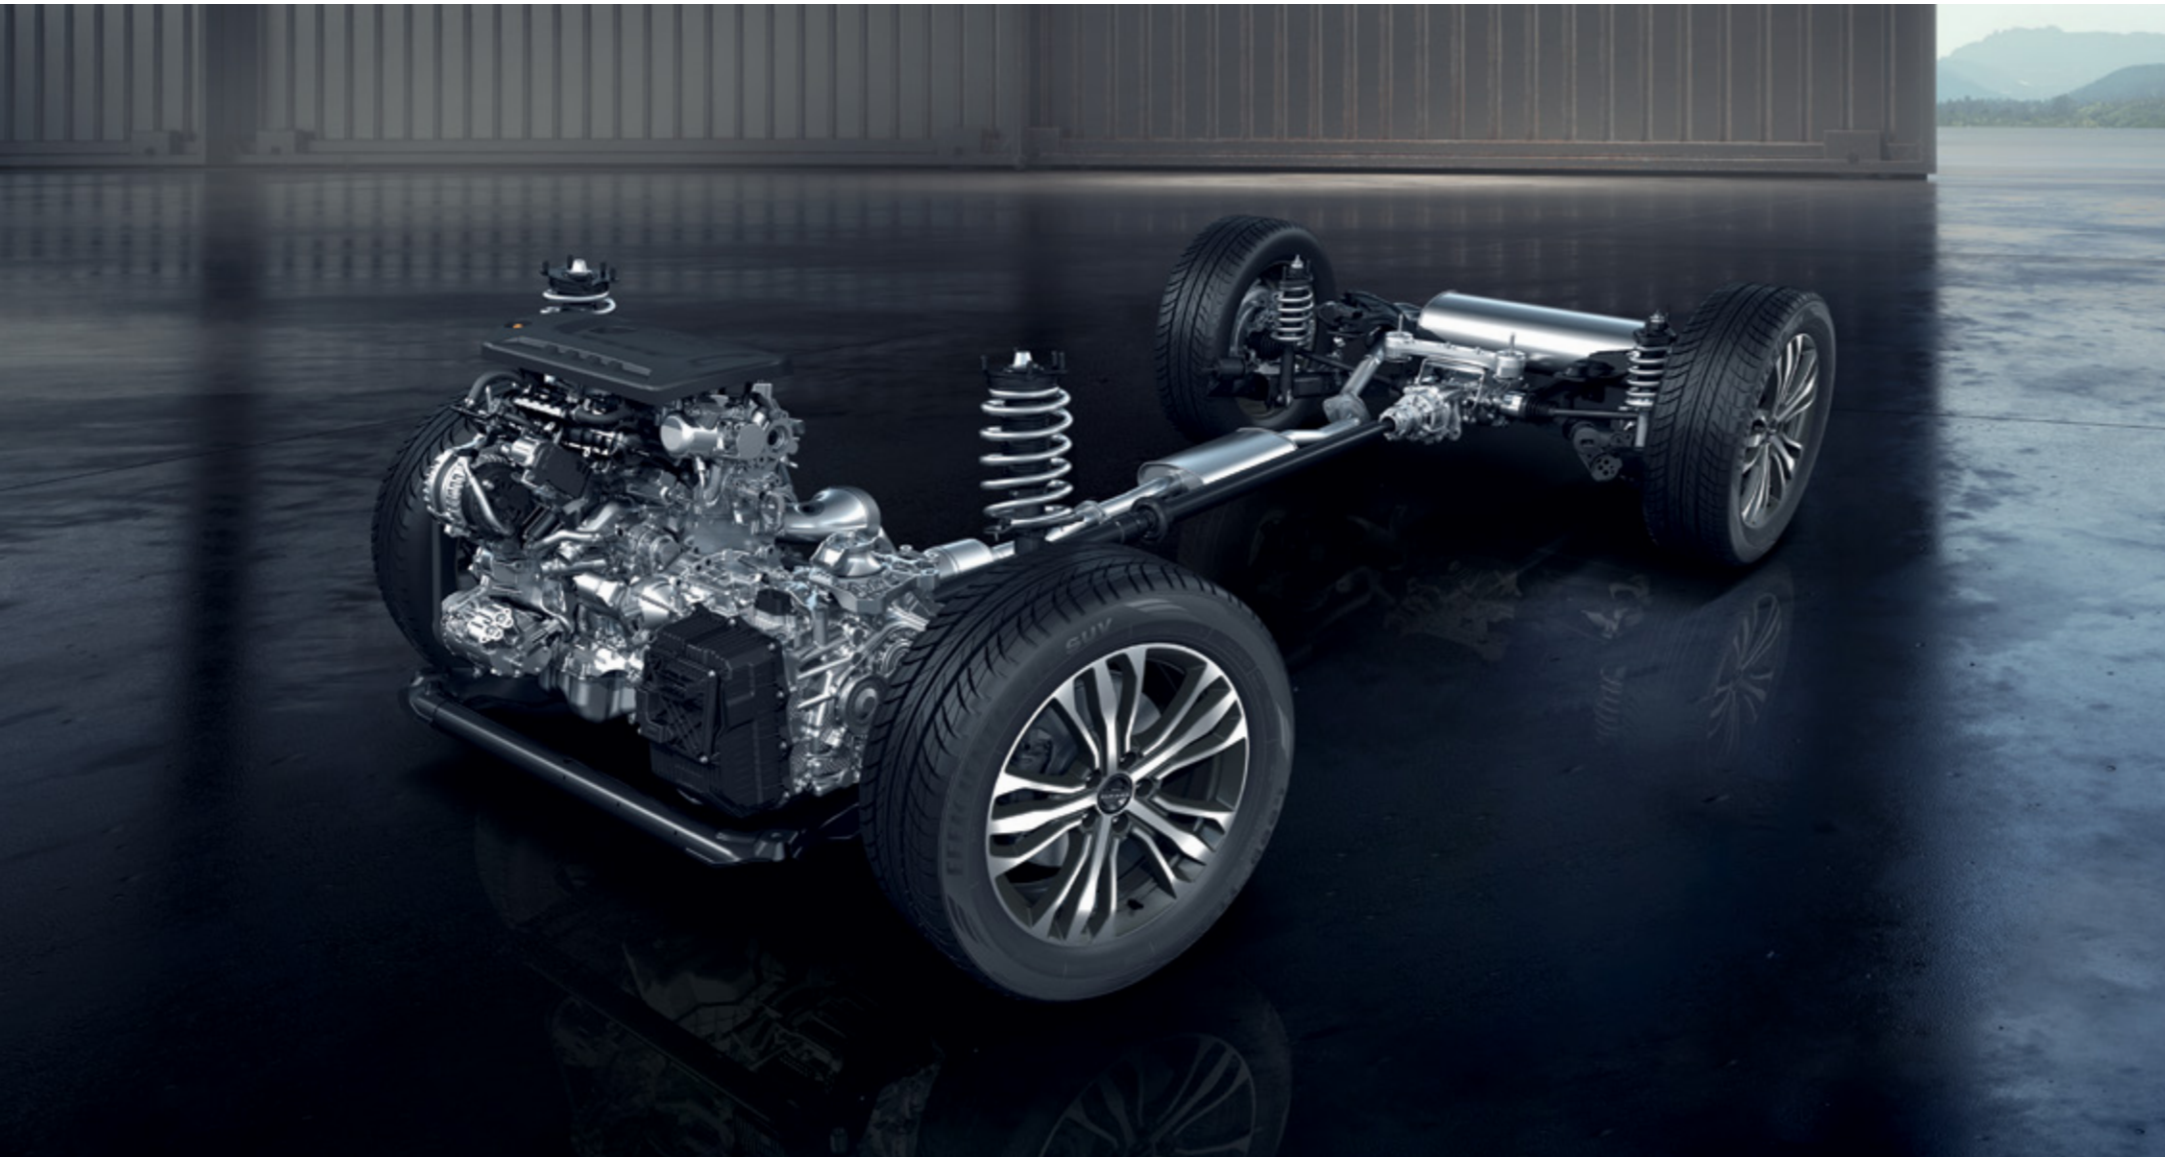

СИСТЕМА ВЫБОРА РЕЖИМА ДВИЖЕНИЯ

Для максимального сцепления с поверхностью дороги Haval F7 оснащен системой выбора режима движения.

Доступно шесть режимов системы, каждый из которых оптимизирует работу двигателя и полного привода под конкретные условия.