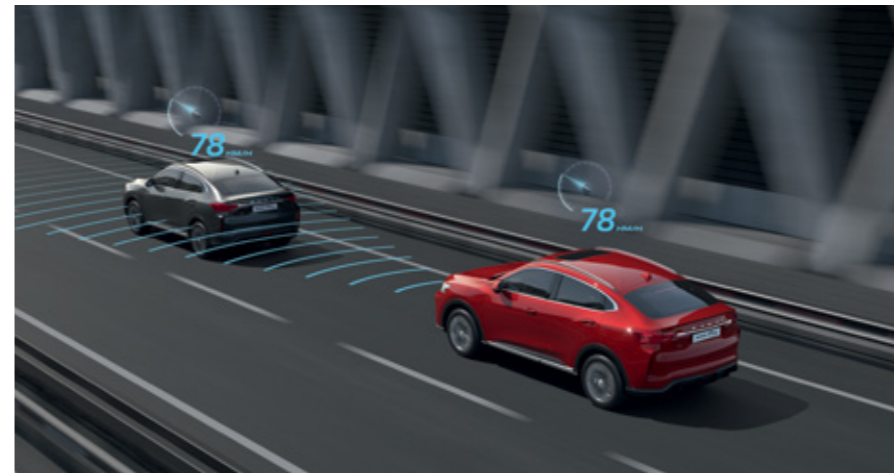

ЗАРЯЖАЕТ

УВЕРЕННОСТЬЮ

Автономная парковка

С интеллектуальными ассистентами Haval F7x удобным становится не только процесс вождения, но и парковка в любых условиях.

Ассистент перпендикулярной парковки

Камера кругового обзора 360°

Ассистент параллельной парковки

Система помощи при выезде с парковки задним ходом

Интеллектуальное вождение

Система автоматического торможения

Умные системы помощи водителю гарантируют надежность и облегчают управление автомобилем.

Система мониторинга слепых зон

HAVAL Smart Drive*

Адаптивный круиз-контроль

С интеллектуальными технологиями вождение стало еще комфортнее и безопаснее.

Система распознавания дорожных знаков

Система управления дальним светом

Система оповещения об открытии дверей

Система удержания в полосе движения

Система предотвращения столкновений при проезде перекрестков

СЛЕ
ДУЕТ

ЗА ВПЕЧАТЛЕНИЯМИ

Выбор режима вождения

Для максимального сцепления с поверхностью дороги Haval F7x оснащен системой выбора режима движения. Доступно шесть режимов работы системы, каждый из которых оптимизирует работу двигателя и полного привода под конкретные условия.