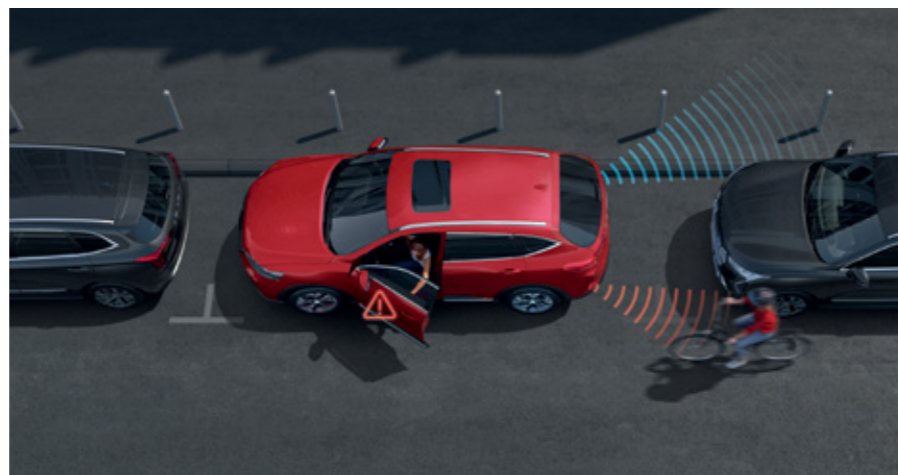

Ассистент параллельной парковки

Система помощи при выезде с парковки задним ходом

Интеллектуальное вождение

Система автоматического торможения

Умные системы помощи водителю гарантируют надежность и облегчают управление автомобилем.

Система мониторинга слепых зон

HAVAL Smart Drive*

Адаптивный круиз-контроль

С интеллектуальными технологиями вождение стало еще комфортнее и безопаснее.

Система распознавания дорожных знаков

Система управления дальним светом

Система оповещения об открытии дверей

Система удержания в полосе движения

Система предотвращения столкновений при проезде перекрестков

СЛЕ
ДУЕТ

ЗА ВПЕЧАТЛЕНИЯМИ

Выбор режима вождения

Для максимального сцепления с поверхностью дороги Haval F7x оснащен системой выбора режима движения. Доступно шесть режимов работы системы, каждый из которых оптимизирует работу двигателя и полного привода под конкретные условия.