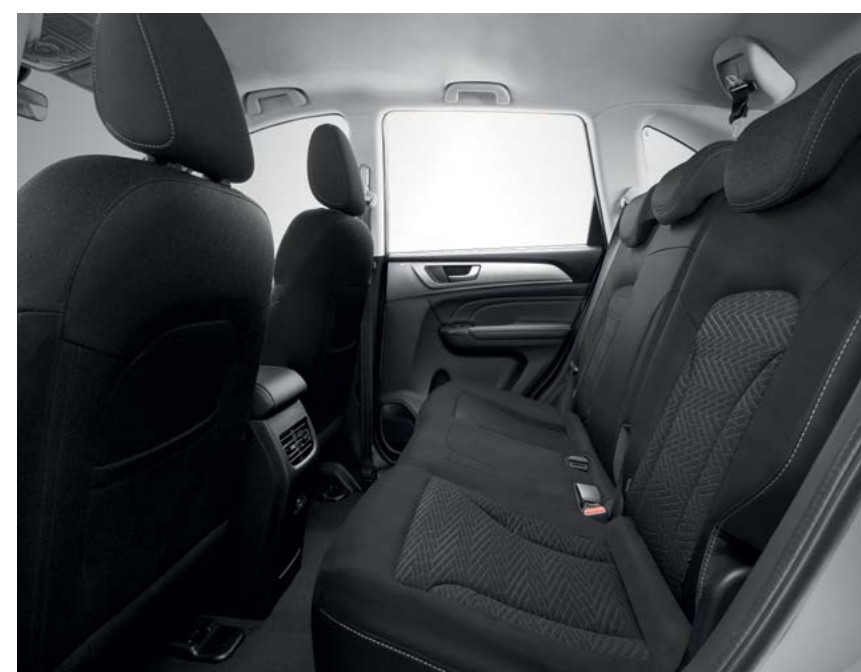

Современный дизайн со сбалансированными пропорциями кузова, стильная решетка радиатора, передняя светодиодная оптика, противотуманные фары, 17-дюймовые легкосплавные колесные диски.

ОТКРЫВАЕТ ВОЗМОЖНОСТИ

Подогрев передних сидений, сенсорный экран мультимедийной системы 10,25", подушки безопасности для водителя и пассажира, климат-контроль, система бесключевого доступа, многофункциональное рулевое колесо.

Светодиодные фары

Стильные задние фонари

Камера заднего вида и парктроники

Надежная роботизированная АКПП

17" легкосплавные колесные диски

Мультимедийная система 10,25"

Просторный задний ряд с креплением ISOFIX